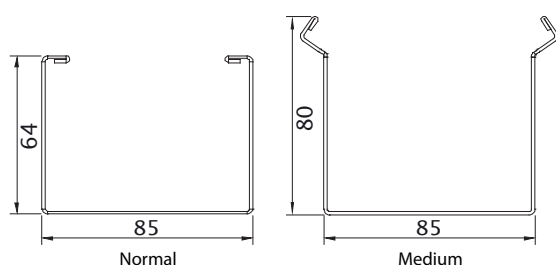

Vencotrough Breeder

Paszociągi łańcuchowe dla stad rodzicielskich

Vencotrough jest efektywnym systemem karmienia, zaprojektowanym specjalnie dla stad rodzicielskich. Duża przepustowość zapewnia zminimalizowanie czasu dystrybucji paszy. Grill na górze paszociągu zapobiega jednoczesnemu karmieniu kur i kogutów już od 23 tygodnia życia. Vencotrough może być zamocowany w różnych konfiguracjach. Polecany przez nas system wiszący, zapewnia otwartą powierzchnię do krycia na obszarze ściółki po okresie karmienia oraz redukuje liczbę jaj na ściółce.

Specyfikacja techniczna

Typy paszociągów	Normal i Medium
Konfiguracje	Stojący lub podwieszany
Zbiornik zasypowy	47 lub 75 litrów
Prędkość łańcucha	12, 18 lub 36 m/min

Vencomatic®

Tel. +31 (0) 497-517380
www.vencomatic.com